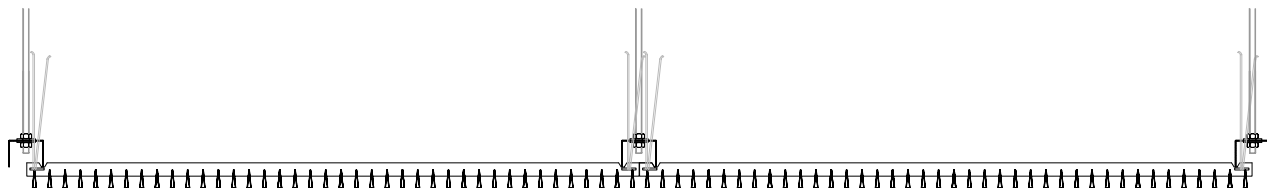

Принципиальная монтажная схема подвесного решетчатого потолка Ceilings&Lighting (Голландия)  
Серия DeltaLine

Варианты профилей

						<b>UNI.2015/6-C&amp;L</b>					
						Схема монтажа пластиковой решетки DeltaLine высота 18мм, ширина 4мм, воздушный зазор 15мм					
						<b>UNIKOM</b>					
						<small>акустическая вентильная решетка</small>					
						<b>ООО ЮНИКОМ</b>					
						<small>Монтаж решетки Ceilings&amp;Lighting</small>					
						<small>460799-86-49 www.uni-kom.ru</small>					
Имя	Кол-во	Лист	Маск	Лист	Детя	Страна	Лист	Листов			
ГНИ						П	1	1			
Проверил	Кисил Н.										
Разраб	Шугаев В.										
Исполнитель											