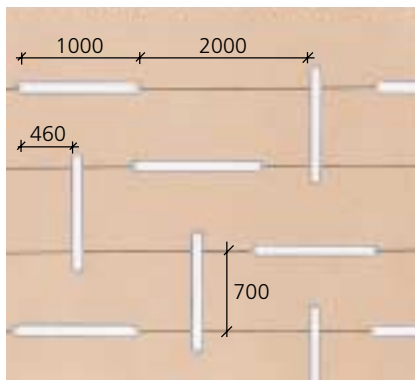

ANVÄNDNINGSSOMRÅDE

Bafflar rekommenderas t ex under takfönsterytor där dagsljuset är av stor betydelse, vid sprinklersystem som placeras ovanför absorbenterna och i lokaler med risk för kondensutfall från takytan. Bafflar rekommenderas endast där ett plant undertak inte kan monteras. Foliebaffeln kan användas i lokaler med vissa hygienkrav men skall inte utsättas för oljebemängd luft eller, trots UV-stabiliseringen, för starkt UV-ljus.

FUKTRESISTENS

Parafon Foliebaffel suger inte vatten kapillärt och kan användas vid 90% relativ fuktighet och 25°C.

VIKT

Ca 2,0 kg/st.

RENGÖRING

Borstning eller dammsugning med mjuk borste. Avtorkning med fuktig duk eller svamp.

MONTAGE

Baffeln är försedd med öljetter. Rostfria krokar medleveras för upphängning i vajer, Prelude 24 Synlig Bärkonstruktion eller i separata fästpunkter.

Vajer, min 7-trådig stagvajer med 16 mm² tvärsnittsarea, spänns med t ex vantskruv. Vid stora spännvidder bör vajern stödjas med pendlar på c. 6 m.

Prelude 24 hängs i pendlar eller direktfästen med max c. 1,5 m. För att låsa S-krokarna borras hål i profilen, alternativt används Clips 9713.

Montage med separata fästpunkter görs med fästdon anpassat efter underlaget.

Exempel på montagemönster