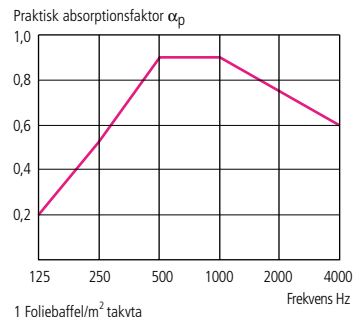

LJUDABSORPTION

Ljudabsorptionen har mätts enligt ISO 354.

Frekvens Hz					
125	250	500	1000	2000	4000
0,20	0,50	0,90	0,90	0,75	0,60