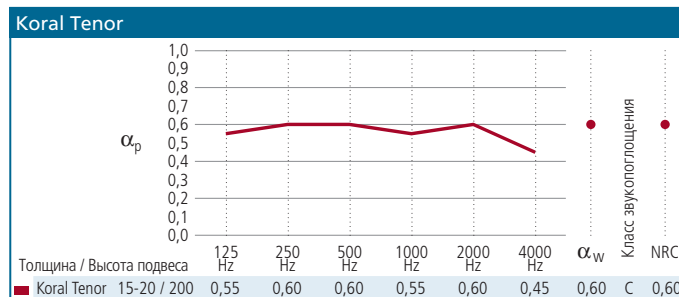

Если вы не нашли в таблице желаемый размер панели, вы можете обратиться к торговому представителю Rockfon в России.

ЗВУКОПОГЛОЩЕНИЕ

Показатель звукопоглощения измерен в соответствии с ISO 354.

Коэффициенты звукопоглощения α_p и α_w , а также класс звукопоглощения – в соответствии с ISO 11654.

Коэффициент NRC рассчитан в соответствии с ASTM C423.

ПОЖАРОБЕЗОПАСНОСТЬ

Основой подвесных потолков Rockfon является каменная вата – негорючий материал, температура плавления которого составляет более 1000°C.

При столь высокой температуре материал не плавится и сохраняет свою форму и свойства более 120 минут.

Класс пожарной опасности А1: определен в соответствии с EN 13501-1. (группа горючести Г1, ГОСТ 30244-94).