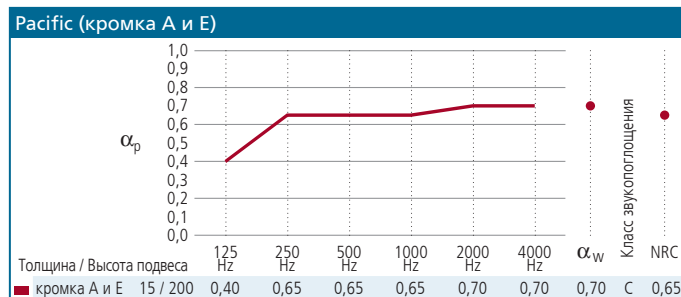

Если вы не нашли в таблице желаемый размер панели, вы можете обратиться к торговому представителю Rockfon в России.

ЗВУКОПОГЛОЩЕНИЕ

Показатель звукопоглощения измерен в соответствии с ISO 354.

Коэффициенты звукопоглощения α_p и α_w , а также класс звукопоглощения – в соответствии с ISO 11654.

Коэффициент NRC рассчитан в соответствии с ASTM C423.

ПОЖАРОБЕЗОПАСНОСТЬ

Основой подвесных потолков Rockfon является каменная вата – негорючий материал, температура плавления которого составляет более 1000°C.