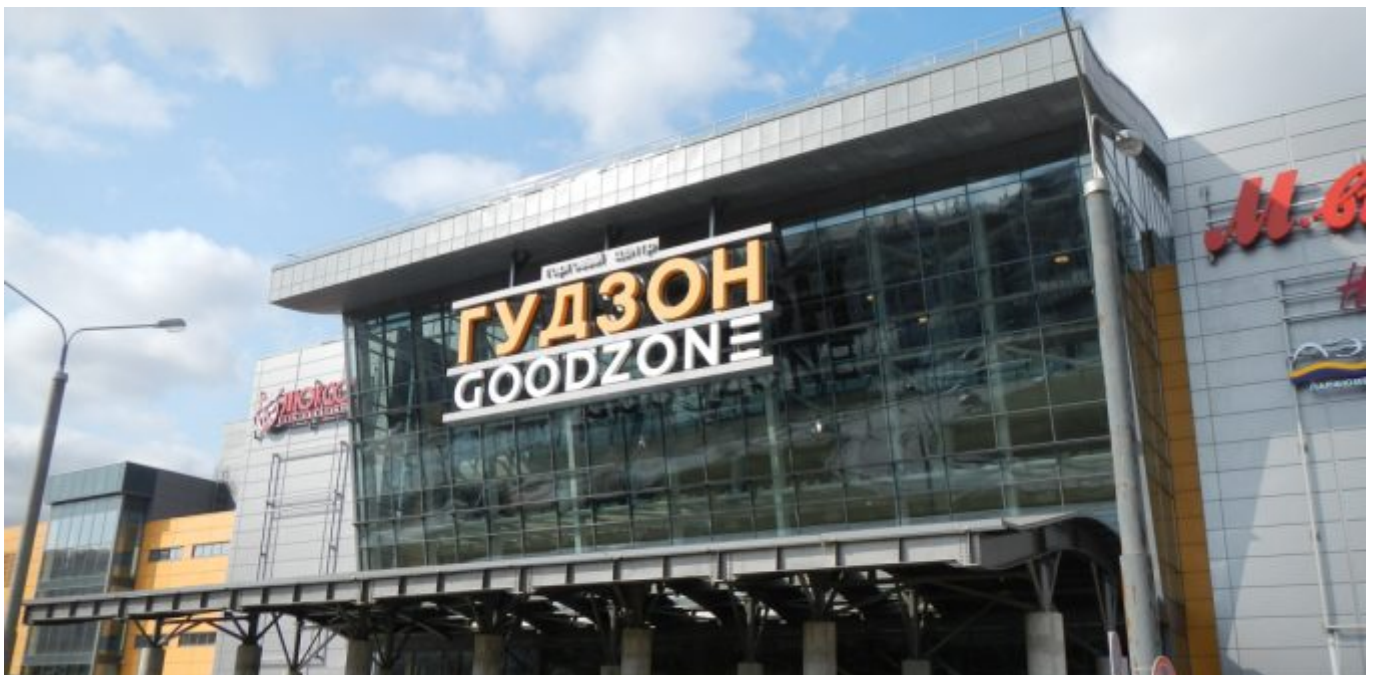

Торговый Центр ГУДЗОН, Москва

「**Риисомр**」

the wood interior professionals

Материал: Риисомр-Panels потолочные панели, съемные, кант P102, акустические с перфорацией S106 и R107, частично с акустической черной тканью, размер 600x600, натуральный шпон бука, на негорючей основе. Количество 14.000 м2.