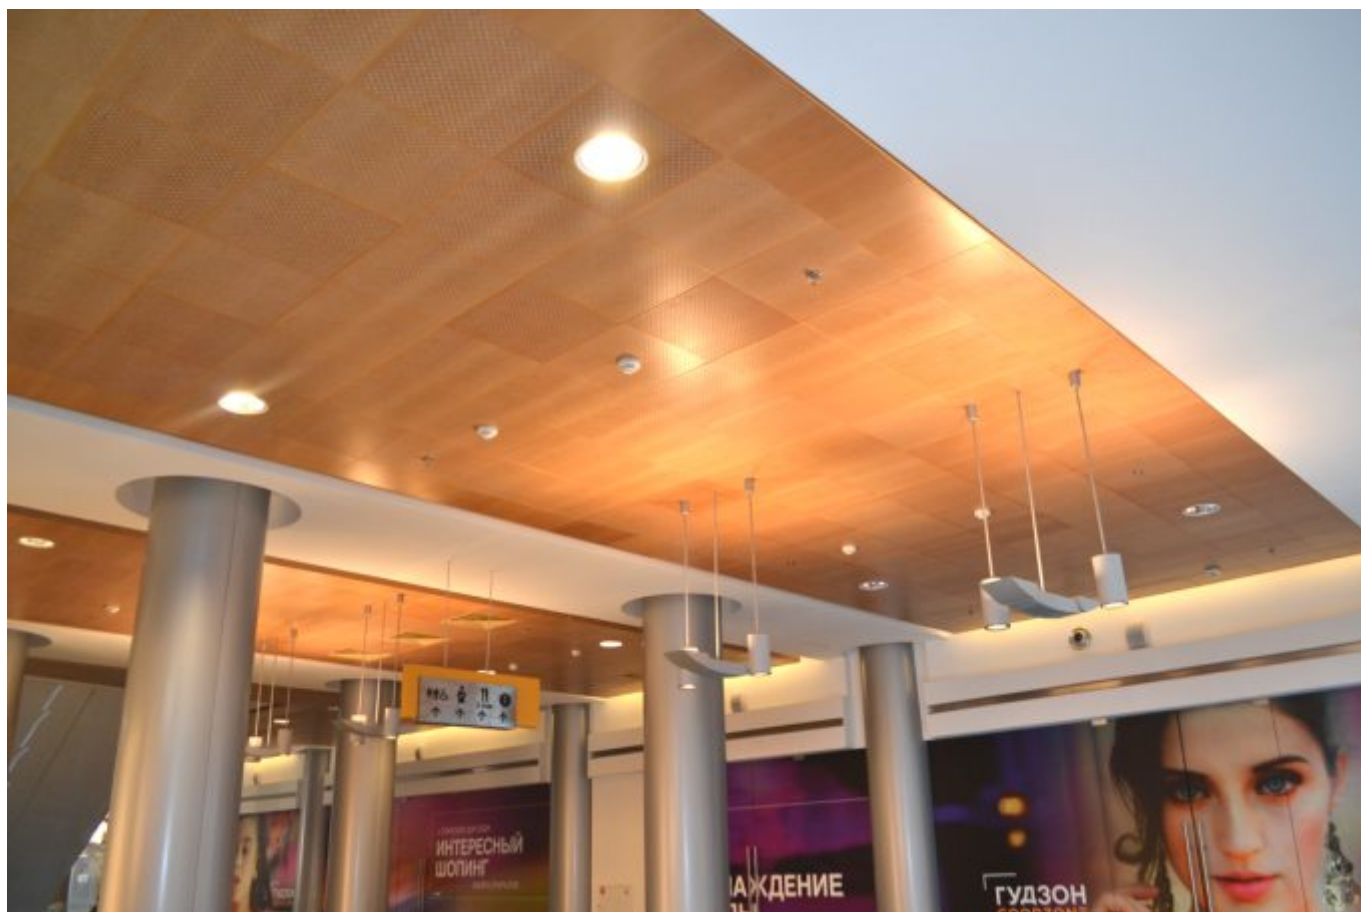

Торговый Центр ГУДЗОН, Москва