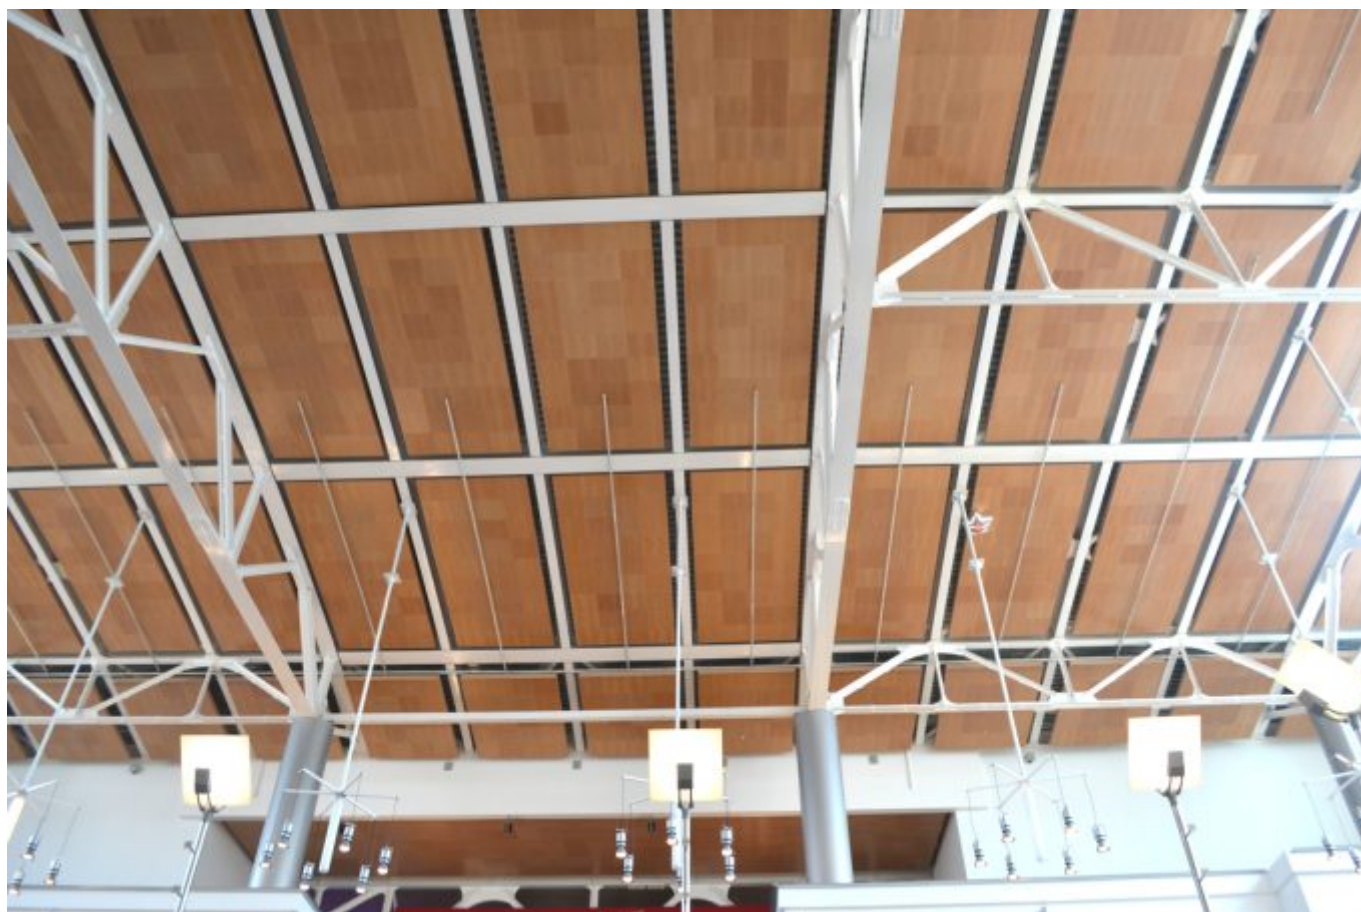

Торговый Центр ГУДЗОН, Москва