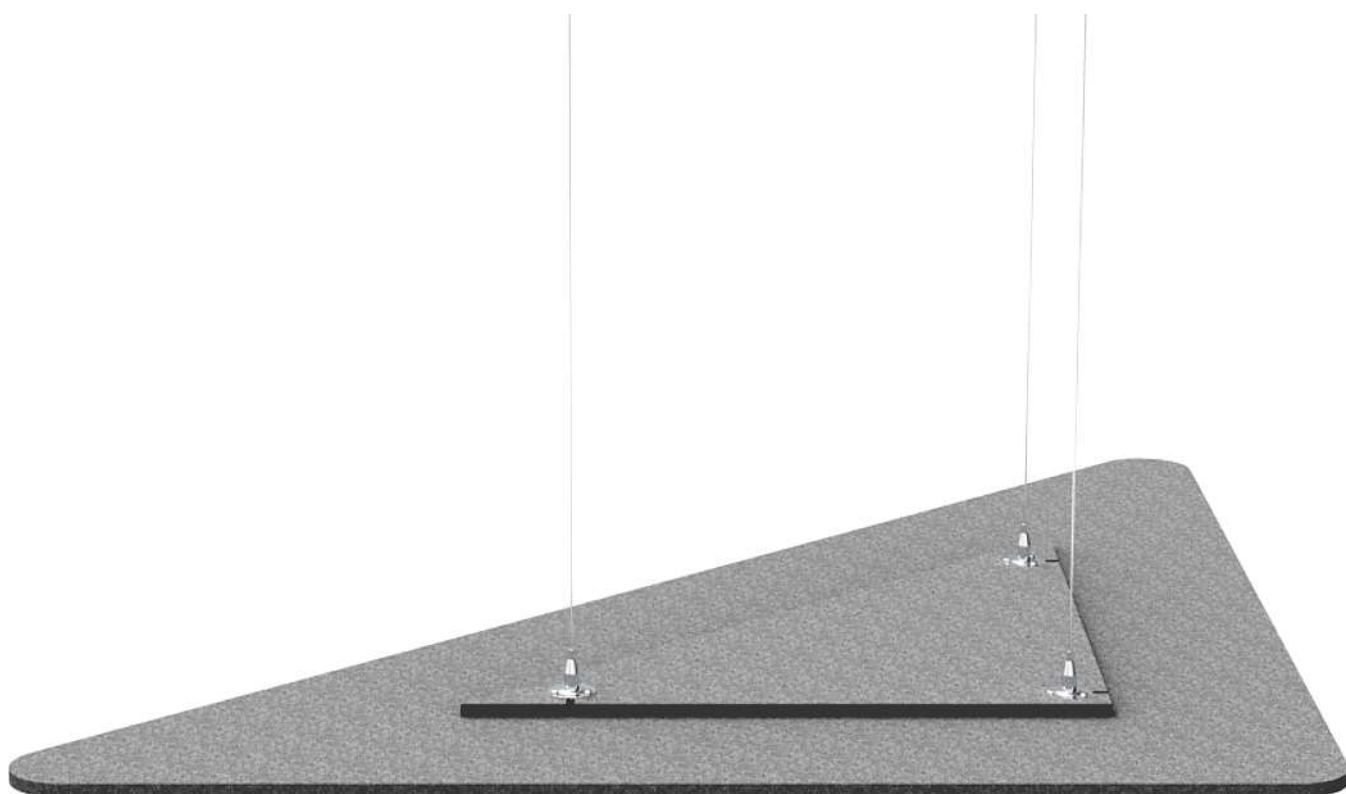

Акустические потолки Баффл *Треугольник*
Плоский из переработанного PET-войлока

Легкий вес

Материал обладает легким весом, что дает широкие возможности отделки потолков и стен. Масса 12мм -1,9кг/м², Баффл *Треугольник* 1200x1200x24мм -3,0кг/шт.

Монтаж

Монтаж Баффлов *Треугольник* ведется на стандартную подвесную тросовую систему, которая входит в комплект поставки, кроме саморезов и дюбелей.

Размеры

Равносторонний треугольник:
600x600x24мм (570x570x24)
800x800x24мм (740x740x24)
1200x1200x24мм (1134x1134x24)

Прямоугольный треугольник:
600x600x24мм (570x570x24)
800x800x24мм (740x740x24)
1200x1200x24мм (1125x1125x24)