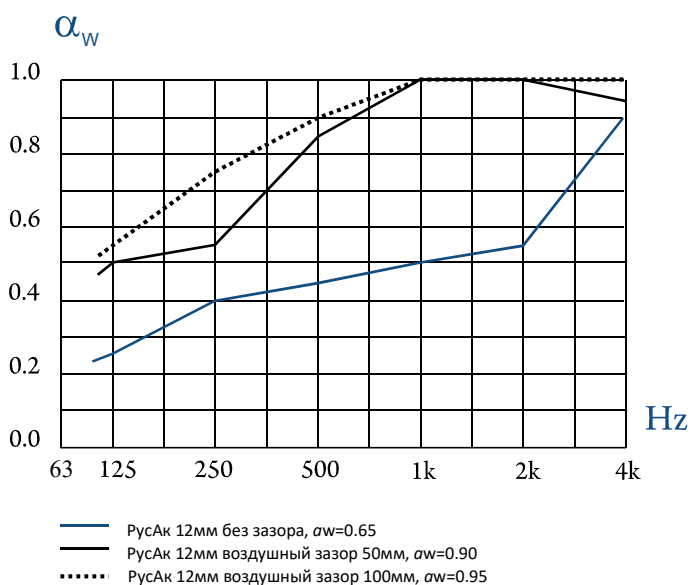

Легкий вес

Материал обладает легким весом, что дает широкие возможности отделки потолков и стен.
Масса 12мм -1,9кг/м²,
Баффл *Квадрат* 1200x1200x150мм -3,5кг/шт.

Экология

Материал безвреден. Не имеет в составе и не выделяет вредные вещества. Может применяться в детских и лечебных учреждениях. Есть Экспертное Заключение в области гигиены.

Уход

Пылесос с мягкой насадкой. Другой уход не требуется.