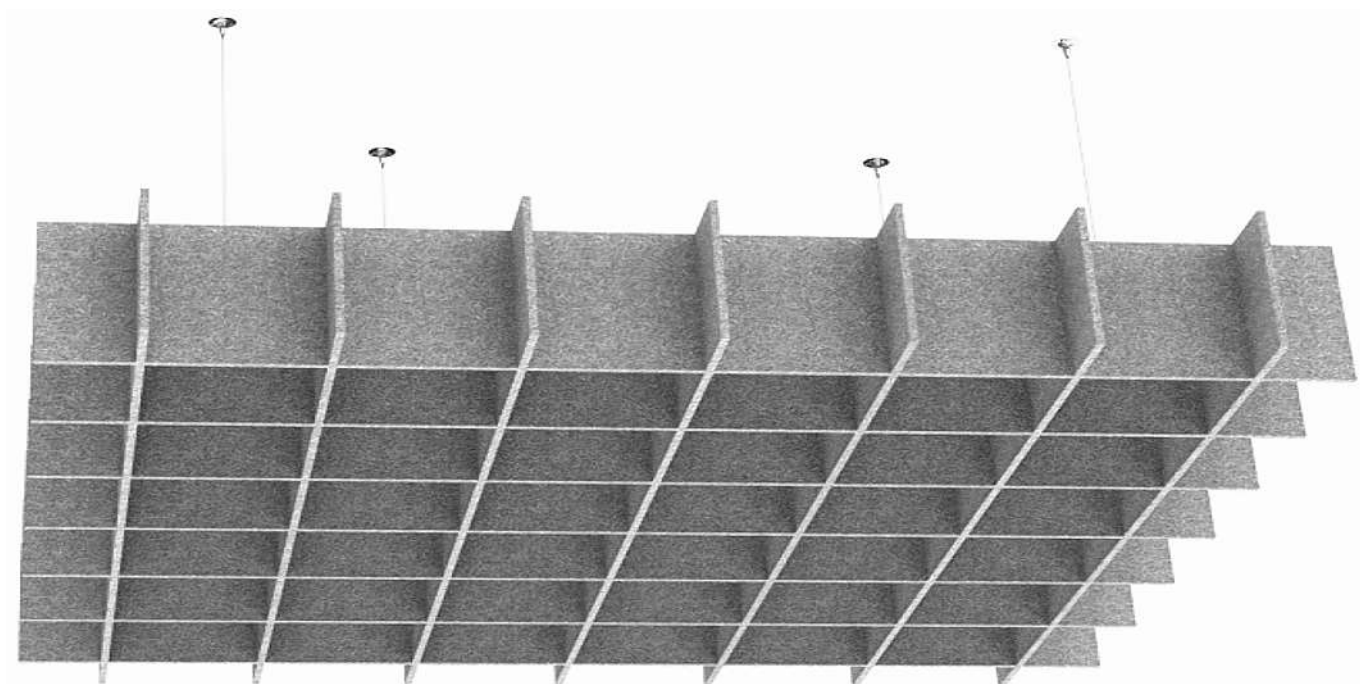

Акустические потолки Баффл *Квадрат*
из переработанного PET-войлока

Легкий вес

Материал обладает легким весом, что дает широкие возможности отделки потолков и стен.
Масса 12мм -1,9кг/м²,
Баффл *Квадрат* 1200x1200x150мм -3,5кг/шт.

Монтаж

Монтаж Баффлов *Квадрат* ведется на тросовые регулируемые подвесы, которые входят в комплект поставки.
4 подвеса на модуль 1200x1200мм
9 подвесов на модуль 2400x2400мм

Размеры

1200x1200x150/200мм
1800x1800x150/200/300мм
2400x2400x200/300мм
Ячейка 240x240мм