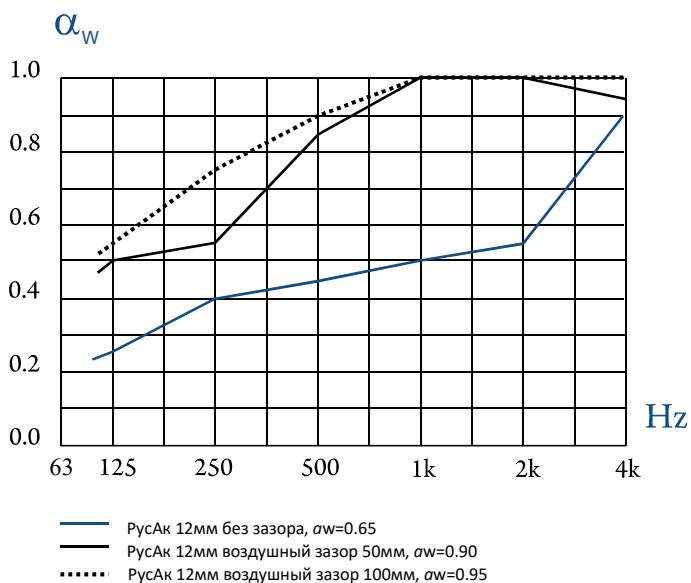

Легкий вес

Материал обладает легким весом, что дает широкие возможности отделки потолков и стен.
Масса 12мм -1,9кг/м², Баффл *Волна* 2400х2400мм -20,0кг/шт.

Экология

Материал безвреден. Не имеет в составе и не выделяет вредные вещества. Может применяться в детских и лечебных учреждениях. Есть Экспертное Заключение в области гигиены.

Уход

Пылесос с мягкой насадкой. Другой уход не требуется.