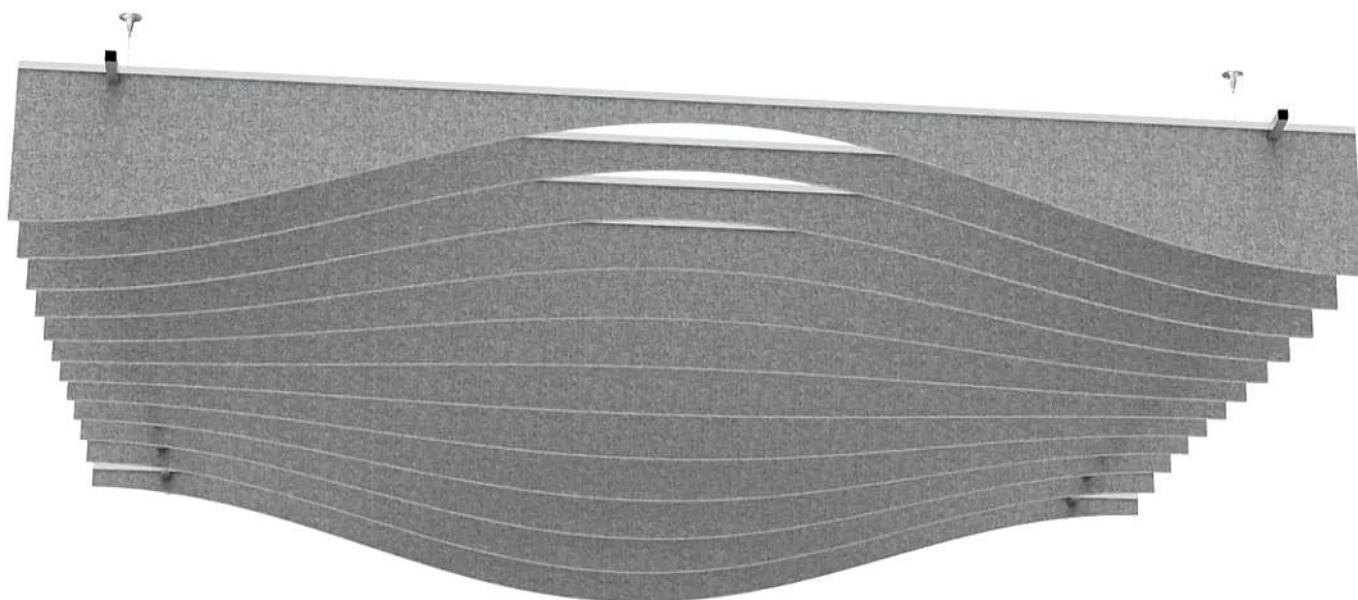

Акустические потолки Баффл *ВОЛНА*
из переработанного PET-войлока

Легкий вес

Материал обладает легким весом, что дает широкие возможности отделки потолков и стен.
Масса 12мм -1,9кг/м², Баффл *Волна* 2400х2400мм -20,0кг/шт.

Монтаж

Монтаж Баффлов *Волна* ведется на тросовые регулируемые подвесы, которые входят в комплект поставки.
4 подвеса на модуль 1200х1200мм
9 подвесов на модуль 2400х2400мм

Размеры

1200х1200х200мм (11 элементов)
2400х2400х300мм (14 элементов)
на заказ