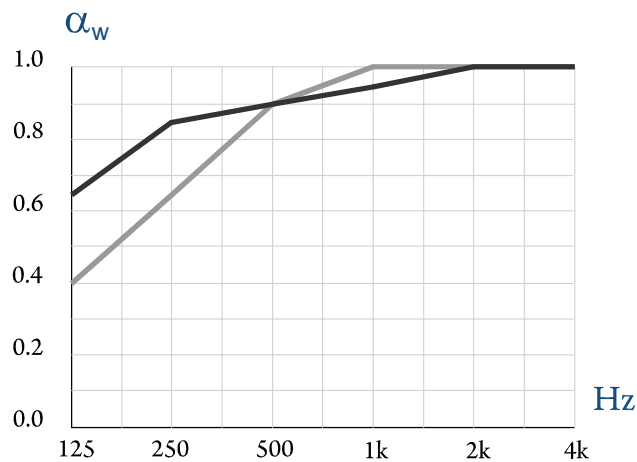

Стеновые панели “ПАЛИТРА”СТ Дизайн Ультима

Технические характеристики

Размеры

1200x600x40/50мм
1200x1200x40/50мм
2400x600x40/50мм
2400x1200x40/50мм
По запросу возможны другие размеры.

Основа и отделочный слой

Акустическая панель из базальтового негорючего волокна из российского сырья, покрыта звукопрозрачной плетеной стеклотканью (250гр/м²). Коллекция цветов.

Панели “Палитра”СТ Дизайн Ультима - износостойкий и ударостойкий вариант акустических стеновых панелей для требовательных к интерьеру и акустике помещений.

Вес

40мм -3,9кг/м²
50мм -4,8кг/м²

Монтаж

Панели можно устанавливать от уровня пола. Панели подходят для всех типов помещений, где требуется улучшение акустики.

Монтаж происходит на хорошо известные периметральный L-профиль, соединительные TL- или U-профили. Они изготавливаются из стали 0,5мм и окрашиваются по RAL в цвет панелей. Разные варианты монтажа указаны в монтажном каталоге.

Акустика

Панели “ПАЛИТРА”СТ Дизайн Ультима обладают высокими акустическими свойствами. Средневзвешенный коэффициент звукопоглощения $\alpha_w=1.0$, и относится к классу звукопоглощения А.

Преимущества

Популярная палитра цветов, износостойкость и ударопрочность, звукопоглощение класса А, пожаробезопасность КМ1, долговечность, малый срок поставки, российское производство.

Наилучшее сочетание эстетики, акустики и безопасности.

— Палитра СТ Ультима 40мм, без возд. зазора, $\alpha_w=1.0$
— Палитра СТ Ультима 40мм, возд. зазор 100мм, $\alpha_w=1.0$