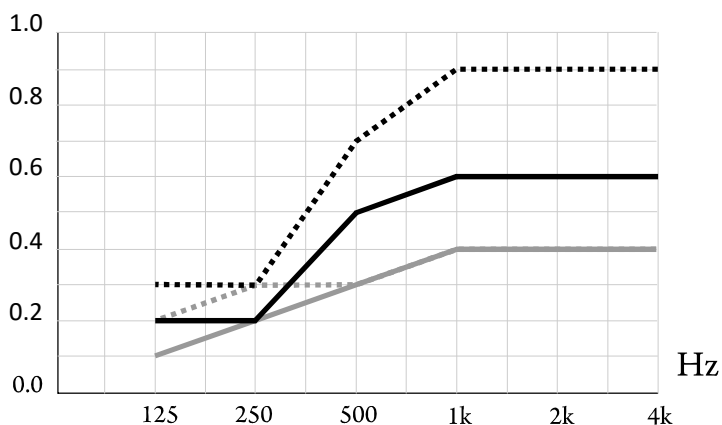

Размеры и формы панелей

Основа и отделочный слой

Акустическая панель из базальтового или стеклянного негорючего волокна повышенной плотности, покрыта звукопрозрачным окрашенным стеклохолстом.

Монтаж

Панели "ПАЛИТРА" СХ БАФФЛ устанавливаются без ограничений на потолок при помощи стальных спиралей, которые вкручиваются в панель. Панель подвешивается за спирали стальными тросиками, регулируемые подвесами или декоративным крепежным элементом с карабином. О вариантах монтажа спрашивайте у нашего специалиста.

Эквивалентная площадь звукопоглощения, м²/панель

- Палитра СХ Баффл 1200x200x40мм, монтаж на высоту 200мм, между панелями 600мм ($\alpha_w=0.50$)
- Палитра СХ Баффл 1200x300x40мм, монтаж на высоту 300мм, между панелями 600мм ($\alpha_w=0.50$)
- Палитра СХ Баффл 1200x600x40мм, монтаж на высоту 600мм, между панелями 600мм ($\alpha_w=0.65$)
- Палитра СХ Баффл 1200x1200x40мм, монтаж на высоту 600мм, между панелями 1200мм ($\alpha_w=0.75$)