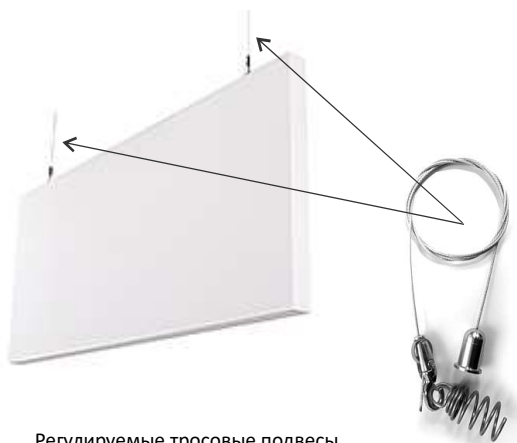

Акустические вертикальные панели “ПАЛИТРА”СХ БАФФЛ производятся из минеральной ваты, лицевая поверхность из окрашенного стеклохолста, края окрашены. Возможен вариант исполнения в алюминиевой рамке по периметру панели. Панели применимы как отдельные звукопоглотители для помещений, где требуется высокое звукопоглощение при полностью или частично открытом потолке.

Размеры и формы панелей

Основа и отделочный слой

Акустическая панель из базальтового или стеклянного негорючего волокна повышенной плотности, покрыта звукопрозрачным окрашенным стеклохолстом.

Монтаж

Панели "ПАЛИТРА" СХ БАФФЛ устанавливаются без ограничений на потолок при помощи стальных спиралей, которые вкручиваются в панель. Панель подвешивается за спирали стальными тросиками, регулируемые подвесами или декоративным крепежным элементом с карабином. О вариантах монтажа спрашивайте у нашего специалиста.

Эквивалентная площадь звукопоглощения, м²/панель

- Палитра СХ Баффл 1200x200x40мм, монтаж на высоту 200мм, между панелями 600мм ($\alpha_w=0.50$)
- Палитра СХ Баффл 1200x300x40мм, монтаж на высоту 300мм, между панелями 600мм ($\alpha_w=0.50$)
- Палитра СХ Баффл 1200x600x40мм, монтаж на высоту 600мм, между панелями 600мм ($\alpha_w=0.65$)
- Палитра СХ Баффл 1200x1200x40мм, монтаж на высоту 600мм, между панелями 1200мм ($\alpha_w=0.75$)