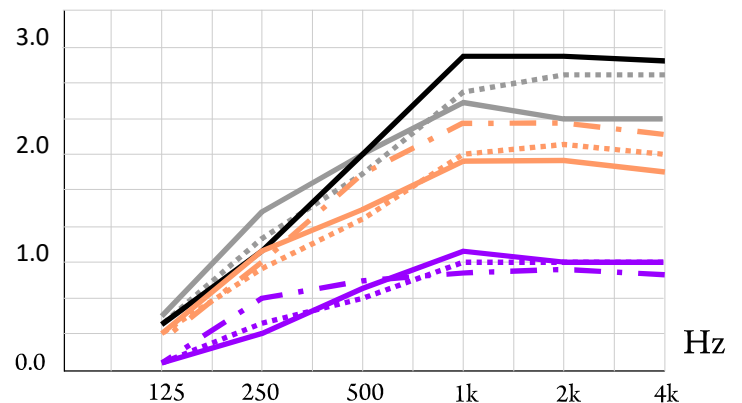

Размеры и формы панелей

Основа и отделочный слой

Акустическая панель из базальтового или стеклянного негорючего волокна повышенной плотности, покрыта звукопрозрачным окрашенным стеклохолстом.

Монтаж

Панели "ПАЛИТРА" СХ ОСТРОВ устанавливаются без ограничений на потолок при помощи стальных спиралей, которые вкручиваются в панель. Панель подвешивается за спирали стальными тросиками, регулируемые подвесами или декоративным крепежным элементом с карабином. О вариантах монтажа спрашивайте у нашего специалиста.

Эквивалентная площадь звукопоглощения, м²/панель

- Палитра СХ Остров 1200x1200x40мм, монтаж на высоту 200мм, между панелями 500мм
- Палитра СХ Остров 1200x1200x40мм, монтаж на высоту 400мм, между панелями 500мм
- Палитра СХ Остров 1200x1200x40мм, монтаж на высоту 1000мм, между панелями 500мм
- Палитра СХ Остров диаметр D 800x40мм, монтаж на высоту 200мм, между панелями 500мм
- Палитра СХ Остров диаметр D 800x40мм, монтаж на высоту 400мм, между панелями 500мм
- Палитра СХ Остров диаметр D 800x40мм, монтаж на высоту 1000мм, между панелями 500мм
- Палитра СХ Остров диаметр D 1200x40мм, монтаж на высоту 200мм, между панелями 500мм
- Палитра СХ Остров диаметр D 1200x40мм, монтаж на высоту 400мм, между панелями 500мм
- Палитра СХ Остров диаметр D 1200x40мм, монтаж на высоту 1000мм, между панелями 500мм