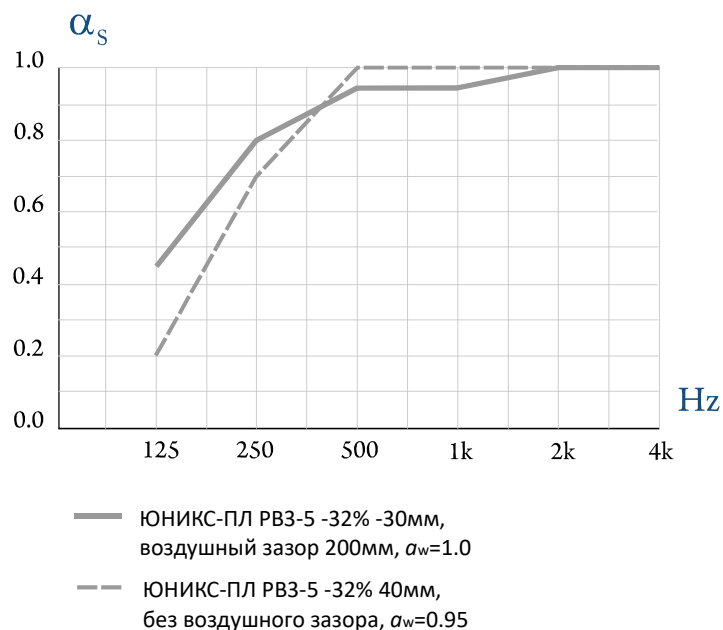

Характеристики панелей

Технические характеристики

Размеры

Потолок 1200x300x30/40/50мм
Стены 1200x300/400x40/50мм
По запросу возможны другие размеры.

Основа и отделочный слой

Акустическая панель со стальной (толщина 0,7мм) оцинкованной перфорированной поверхностью с окраской по RAL Classic, и акустическим вкладышем из базальтового негорючего волокна, покрытого звукопрозрачным бесцветным или цветным стеклохолстом с обеих сторон.

Типы перфорации

Круглая РВ3-5, диаметр 3мм, открытая площадь 32%. Возможны диаметры 5 и 8мм.

Масса

Панель 1200x300x40мм -3,8кг/шт (10,6кг/м²)

Монтаж

Панели "ЮНИКОМ" устанавливаются без ограничений на потолок и стены. На стены панели можно устанавливать от уровня пола, на жесткое основание. Монтаж стен производить на окантовочный L-профиль и соединительный U-профиль. Потолок монтируют на эти же профили или на стандартную систему T24.

Преимущества

- Звукопоглощение класса А
- Огнестойкость КМ1
- Долговечность
- Быстрая замена
- Любой цвет по RAL
- Российское производство

Область применения

- Конференц-залы
- Спортивные залы и тирры
- Бизнес- Арт- и Торговые центры
- Индустриальные цеха
- Аэропорты и вокзалы
- Павильоны и студии
- Специальное применение